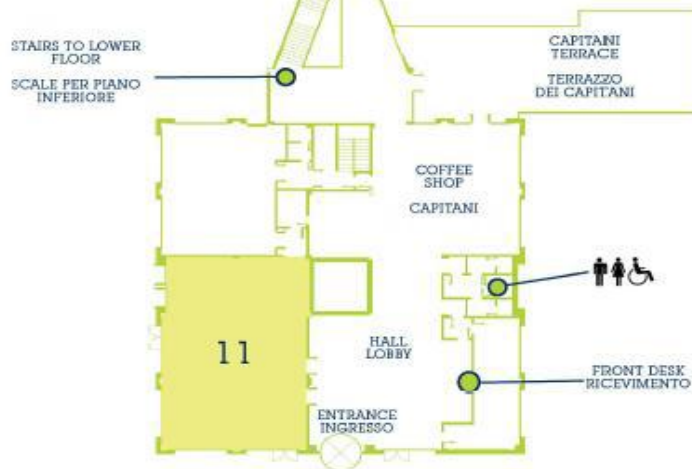

Sheraton®

PARCO DE' MEDICI ROME HOTEL

Sheraton 2

LOWER FLOOR / PIANO INFERIORE

GROUND FLOOR / PIANO TERRA

FOURTH FLOOR
QUARTO PIANO

LOWER FLOOR:

1. Sala Colonna
2. Sala Condulmer
3. Sala Barbo
4. Sala delle Rovere
5. Sala Aldobrandini
6. Sala Cybo
7. Sala Peretti
8. Sala Florenz
9. Sala Cervini
10. Sala Piccolomini
11. Sala Farnese
12. Sala Boncompagni

GROUND FLOOR:

13. Salone dei Pontefici
14. Restaurant Rinascimento

FOURTH FLOOR:

15. Sala Carafa
16. Sala Del Monte

Sheraton[®]

PARCO DE' MEDICI ROME HOTEL

Sheraton 3

LOWER FLOOR / PIANO INFERIORE

GROUND FLOOR / PIANO TERRA

LOWER FLOOR:

1. Sala Alberico
2. Sala Muzio Attendolo
3. Sala Giovanni
4. Sala Sigismondo
5. Sala Fortebraccio
6. Sala Niccolò
7. Sala Bartolomeo
8. Sala Gattamelata
9. Sala Federico
10. Sala Marcantonio