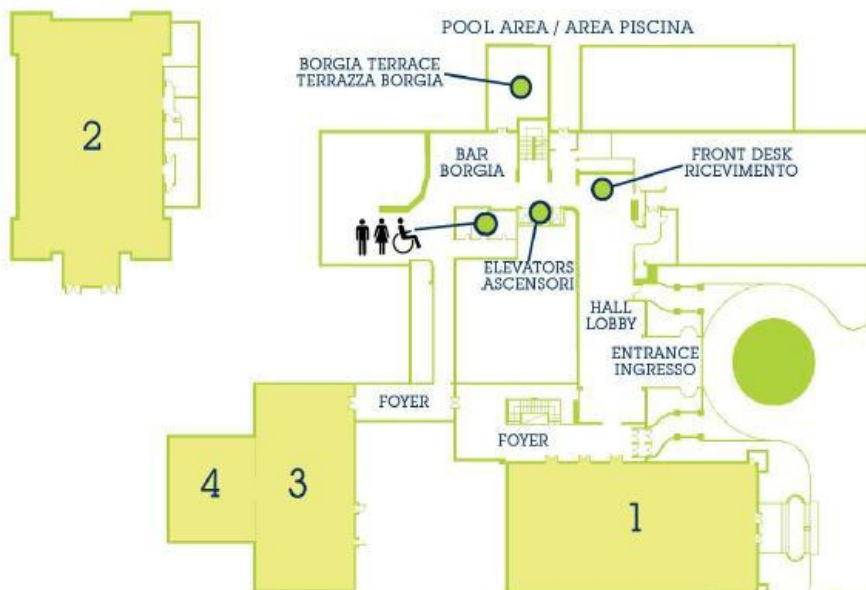

Sheraton[®]

PARCO DE' MEDICI ROME HOTEL

Sheraton 1

GROUND FLOOR / PIANO TERRA

GROUND FLOOR:

1. Sala Visconti
2. Loggia dei Signori
3. Restaurant Savoia
4. Savoia Terrace

LOWER FLOOR:

5. Salone dei Medici
6. Sala Cosimo
7. Sala Giuliano
8. Sala Lorenzo
9. Sala Pepoli
10. Sala Estensi
11. Sala Monferrato
12. Sala Montefeltro
13. Sala Malatesta
14. Sala Manfredi
15. Sala Monaldeschi
16. Sala Scaligeri
17. Sala Gonzaga
18. Sala Guinigi
19. Sala Baglioni
20. Sala Carrara

LOWER FLOOR / PIANO INFERIORE

SHERATON
FITNESS
SHERATON HOTEL

Sheraton®

PARCO DE' MEDICI ROME HOTEL

Meeting room	Floor Area	Room size	Height								
				Banquet	Theatre	Conference	Reception	Classroom	U-Shape	Hollow Sq.	Dinner dance
Loggia dei Signori	519m ²	18.8m x 27.7m	4.7m	400	500	50	400	250	70	80	300
Salone De Medici	438m ²	29.7m x 14.8m	4.1m	300	550		300	250	70	80	200
Cosimo	151m ²	10.2m x 14.8m	4.1m	60	110	30	80	80	40	50	40
Giuliano	118m ²	8m x 14.8m	4.1m	30	90	30	40	60	35	40	20
Lorenzo	173m ²	11.5m x 14.8m	4.1m	70	130	60	90	100	50	60	60
Sala Visconti	438m ²	29.7m x 14.8m	5m	360	550	50	360	220	70	80	300
Visconti 1	219m ²	14.9m x 14.8m	5m	70	140		70	80	40	50	60
Visconti 2	219m ²	14.9m x 14.8m	5m	70	140		70	80	40	50	60
Pepoli	90m ²	9.5m x 10m	2.5m	60	80	25	35	60	30	35	
Estensi	48m ²	4.3m x 12m	2.5m	15	22	14	10	10	14	16	
Montefeltro	66m ²	7.7m x 8.3m	2.5m	22	32	20	20	22	14	16	
Malatesta	63m ²	7.7m x 8.2m	2.5m	40	40	20	20	22	20	22	
Monferrato	66m ²	7.7m x 8.3m	2.5m	22	32	20	20	22	14	16	
Monaldeschi	67m ²	8m x 8.4m	2.5m	40	40	20	20	22	24	26	
Manfredi	63m ²	7.7m x 8.3m	2.5m	40	40	20	20	22	24	26	
Guinigi	64m ²	8m x 8m	2.5m	22	32	20		22	24	27	
Scaligeri	51m ²	4.3m x 12m	2.5m	15	32	14	10	16	15	10	
Carrara	40m ²	5m x 8m	2.5m		20			10	10	10	
Baglioni	40m ²	5m x 8m	3m		20	10		10	10	12	
Gonzaga	64m ²	8m x 8m	2.5m	22	32	20	20	22	24	27	