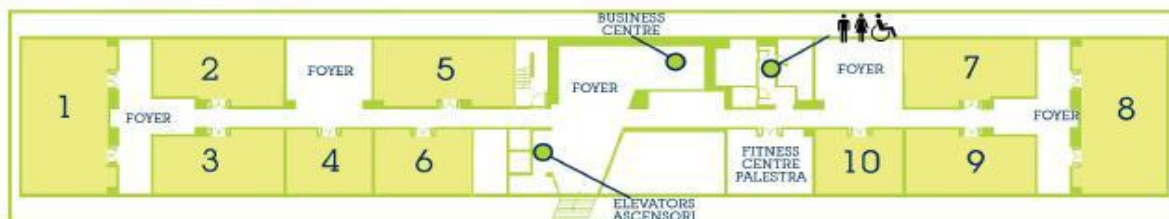

Sheraton®

PARCO DE' MEDICI ROME HOTEL

Sheraton 2

LOWER FLOOR / PIANO INFERIORE

GROUND FLOOR / PIANO TERRA

FOURTH FLOOR
QUARTO PIANO

LOWER FLOOR:

1. Sala Colonna
2. Sala Condulmer
3. Sala Barbo
4. Sala delle Rovere
5. Sala Aldobrandini
6. Sala Cybo
7. Sala Peretti
8. Sala Florenz
9. Sala Cervini
10. Sala Piccolomini
11. Sala Farnese
12. Sala Boncompagni

GROUND FLOOR:

13. Salone dei Pontefici
14. Restaurant Rinascimento

FOURTH FLOOR:

15. Sala Carafa
16. Sala Del Monte

Sheraton[®]

PARCO DE' MEDICI ROME HOTEL

Sheraton 3

LOWER FLOOR / PIANO INFERIORE

GROUND FLOOR / PIANO TERRA

LOWER FLOOR:

1. Sala Alberico
2. Sala Muzio Attendolo
3. Sala Giovanni
4. Sala Sigismondo
5. Sala Fortebraccio
6. Sala Niccolò
7. Sala Bartolomeo
8. Sala Gattamelata
9. Sala Federico
10. Sala Marcantonio