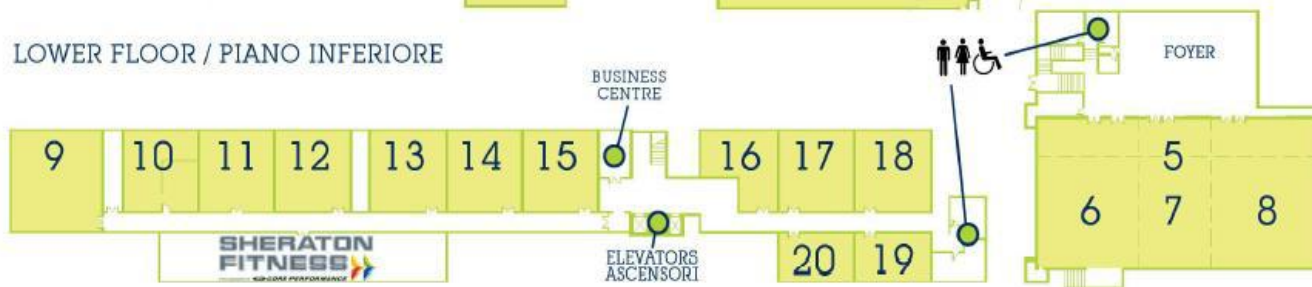

Sheraton[®]

PARCO DE' MEDICI ROME HOTEL

Sheraton 1

GROUND FLOOR / PIANO TERRA

GROUND FLOOR:

1. Sala Visconti
2. Loggia dei Signori
3. Restaurant Savoia
4. Savoia Terrace

LOWER FLOOR:

5. Salone dei Medici
6. Sala Cosimo
7. Sala Giuliano
8. Sala Lorenzo
9. Sala Pepoli
10. Sala Estensi
11. Sala Monferrato
12. Sala Montefeltro
13. Sala Malatesta
14. Sala Manfredi
15. Sala Monaldeschi
16. Sala Scaligeri
17. Sala Gonzaga
18. Sala Guinigi
19. Sala Baglioni
20. Sala Carrara

LOWER FLOOR / PIANO INFERIORE

SHERATON
FITNESS
SHERATON HOTEL

Sheraton®

PARCO DE' MEDICI ROME HOTEL

Meeting room	Floor Area	Room size	Height								
				Banquet	Theatre	Conference	Reception	Classroom	U-Shape	Hollow Sq.	Dinner dance
Loggia dei Signori	519m ²	18.8m x 27.7m	4.7m	400	500	50	400	250	70	80	300
Salone De Medici	438m ²	29.7m x 14.8m	4.1m	300	550		300	250	70	80	200
Cosimo	151m ²	10.2m x 14.8m	4.1m	60	110	30	80	80	40	50	40
Giuliano	118m ²	8m x 14.8m	4.1m	30	90	30	40	60	35	40	20
Lorenzo	173m ²	11.5m x 14.8m	4.1m	70	130	60	90	100	50	60	60
Sala Visconti	438m ²	29.7m x 14.8m	5m	360	550	50	360	220	70	80	300
Visconti 1	219m ²	14.9m x 14.8m	5m	70	140		70	80	40	50	60
Visconti 2	219m ²	14.9m x 14.8m	5m	70	140		70	80	40	50	60
Pepoli	90m ²	9.5m x 10m	2.5m	60	80	25	35	60	30	35	
Estensi	48m ²	4.3m x 12m	2.5m	15	22	14	10	10	14	16	
Montefeltro	66m ²	7.7m x 8.3m	2.5m	22	32	20	20	22	14	16	
Malatesta	63m ²	7.7m x 8.2m	2.5m	40	40	20	20	22	20	22	
Monferrato	66m ²	7.7m x 8.3m	2.5m	22	32	20	20	22	14	16	
Monaldeschi	67m ²	8m x 8.4m	2.5m	40	40	20	20	22	24	26	
Manfredi	63m ²	7.7m x 8.3m	2.5m	40	40	20	20	22	24	26	
Guinigi	64m ²	8m x 8m	2.5m	22	32	20		22	24	27	
Scaligeri	51m ²	4.3m x 12m	2.5m	15	32	14	10	16	15	10	
Carrara	40m ²	5m x 8m	2.5m		20			10	10	10	
Baglioni	40m ²	5m x 8m	3m		20	10		10	10	12	
Gonzaga	64m ²	8m x 8m	2.5m	22	32	20	20	22	24	27	