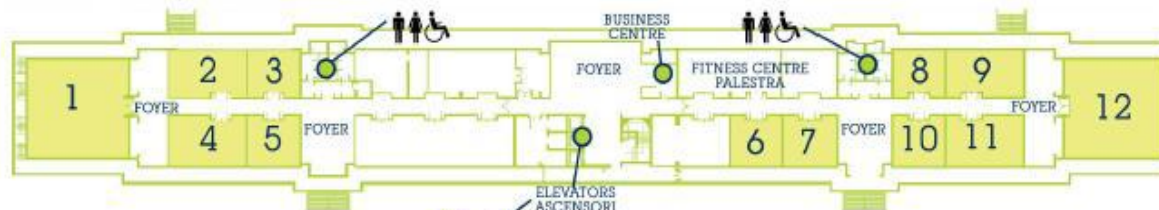

LOWER FLOOR / PIANO INFERIORE

SHERATON
FITNESS
SHERATON HOTEL

Sheraton®

PARCO DE' MEDICI ROME HOTEL

Meeting room	Floor Area	Room size	Height								
				Banquet	Theatre	Conference	Reception	Classroom	U-Shape	Hollow Sq.	Dinner dance
Loggia dei Signori	519m ²	18.8m x 27.7m	4.7m	400	500	50	400	250	70	80	300
Salone De Medici	438m ²	29.7m x 14.8m	4.1m	300	550		300	250	70	80	200
Cosimo	151m ²	10.2m x 14.8m	4.1m	60	110	30	80	80	40	50	40
Giuliano	118m ²	8m x 14.8m	4.1m	30	90	30	40	60	35	40	20
Lorenzo	173m ²	11.5m x 14.8m	4.1m	70	130	60	90	100	50	60	60
Sala Visconti	438m ²	29.7m x 14.8m	5m	360	550	50	360	220	70	80	300
Visconti 1	219m ²	14.9m x 14.8m	5m	70	140		70	80	40	50	60
Visconti 2	219m ²	14.9m x 14.8m	5m	70	140		70	80	40	50	60
Pepoli	90m ²	9.5m x 10m	2.5m	60	80	25	35	60	30	35	
Estensi	48m ²	4.3m x 12m	2.5m	15	22	14	10	10	14	16	
Montefeltro	66m ²	7.7m x 8.3m	2.5m	22	32	20	20	22	14	16	
Malatesta	63m ²	7.7m x 8.2m	2.5m	40	40	20	20	22	20	22	
Monferrato	66m ²	7.7m x 8.3m	2.5m	22	32	20	20	22	14	16	
Monaldeschi	67m ²	8m x 8.4m	2.5m	40	40	20	20	22	24	26	
Manfredi	63m ²	7.7m x 8.3m	2.5m	40	40	20	20	22	24	26	
Guinigi	64m ²	8m x 8m	2.5m	22	32	20		22	24	27	
Scaligeri	51m ²	4.3m x 12m	2.5m	15	32	14	10	16	15	10	
Carrara	40m ²	5m x 8m	2.5m		20			10	10	10	
Baglioni	40m ²	5m x 8m	3m		20	10		10	10	12	
Gonzaga	64m ²	8m x 8m	2.5m	22	32	20	20	22	24	27	

Sheraton®

PARCO DE' MEDICI ROME HOTEL

Sheraton 2

LOWER FLOOR / PIANO INFERIORE

GROUND FLOOR / PIANO TERRA

FOURTH FLOOR
QUARTO PIANO

LOWER FLOOR:

1. Sala Colonna
2. Sala Condulmer
3. Sala Barbo
4. Sala delle Rovere
5. Sala Aldobrandini
6. Sala Cybo
7. Sala Peretti
8. Sala Florenz
9. Sala Cervini
10. Sala Piccolomini
11. Sala Farnese
12. Sala Boncompagni