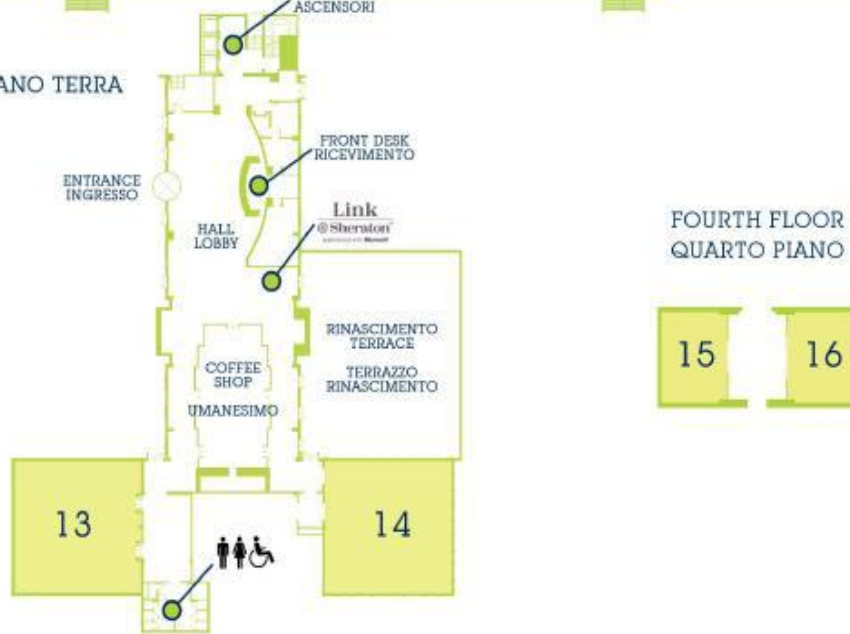

LOWER FLOOR / PIANO INFERIORE

SHERATON
FITNESS
SHERATON HOTEL

Sheraton®

PARCO DE' MEDICI ROME HOTEL

Meeting room	Floor Area	Room size	Height								
				Banquet	Theatre	Conference	Reception	Classroom	U-Shape	Hollow Sq.	Dinner dance
Loggia dei Signori	519m ²	18.8m x 27.7m	4.7m	400	500	50	400	250	70	80	300
Salone De Medici	438m ²	29.7m x 14.8m	4.1m	300	550		300	250	70	80	200
Cosimo	151m ²	10.2m x 14.8m	4.1m	60	110	30	80	80	40	50	40
Giuliano	118m ²	8m x 14.8m	4.1m	30	90	30	40	60	35	40	20
Lorenzo	173m ²	11.5m x 14.8m	4.1m	70	130	60	90	100	50	60	60
Sala Visconti	438m ²	29.7m x 14.8m	5m	360	550	50	360	220	70	80	300
Visconti 1	219m ²	14.9m x 14.8m	5m	70	140		70	80	40	50	60
Visconti 2	219m ²	14.9m x 14.8m	5m	70	140		70	80	40	50	60
Pepoli	90m ²	9.5m x 10m	2.5m	60	80	25	35	60	30	35	
Estensi	48m ²	4.3m x 12m	2.5m	15	22	14	10	10	14	16	
Montefeltro	66m ²	7.7m x 8.3m	2.5m	22	32	20	20	22	14	16	
Malatesta	63m ²	7.7m x 8.2m	2.5m	40	40	20	20	22	20	22	
Monferrato	66m ²	7.7m x 8.3m	2.5m	22	32	20	20	22	14	16	
Monaldeschi	67m ²	8m x 8.4m	2.5m	40	40	20	20	22	24	26	
Manfredi	63m ²	7.7m x 8.3m	2.5m	40	40	20	20	22	24	26	
Guinigi	64m ²	8m x 8m	2.5m	22	32	20		22	24	27	
Scaligeri	51m ²	4.3m x 12m	2.5m	15	32	14	10	16	15	10	
Carrara	40m ²	5m x 8m	2.5m		20			10	10	10	
Baglioni	40m ²	5m x 8m	3m		20	10		10	10	12	
Gonzaga	64m ²	8m x 8m	2.5m	22	32	20	20	22	24	27	

Sheraton®

PARCO DE' MEDICI ROME HOTEL

Sheraton 2

LOWER FLOOR / PIANO INFERIORE

GROUND FLOOR / PIANO TERRA

FOURTH FLOOR
QUARTO PIANO

LOWER FLOOR:

1. Sala Colonna
2. Sala Condulmer
3. Sala Barbo
4. Sala delle Rovere
5. Sala Aldobrandini
6. Sala Cybo
7. Sala Peretti
8. Sala Florenz
9. Sala Cervini
10. Sala Piccolomini
11. Sala Farnese
12. Sala Boncompagni

GROUND FLOOR:

13. Salone dei Pontefici
14. Restaurant Rinascimento

FOURTH FLOOR:

15. Sala Carafa
16. Sala Del Monte

Sheraton[®]

PARCO DE' MEDICI ROME HOTEL

Sheraton 3

LOWER FLOOR / PIANO INFERIORE